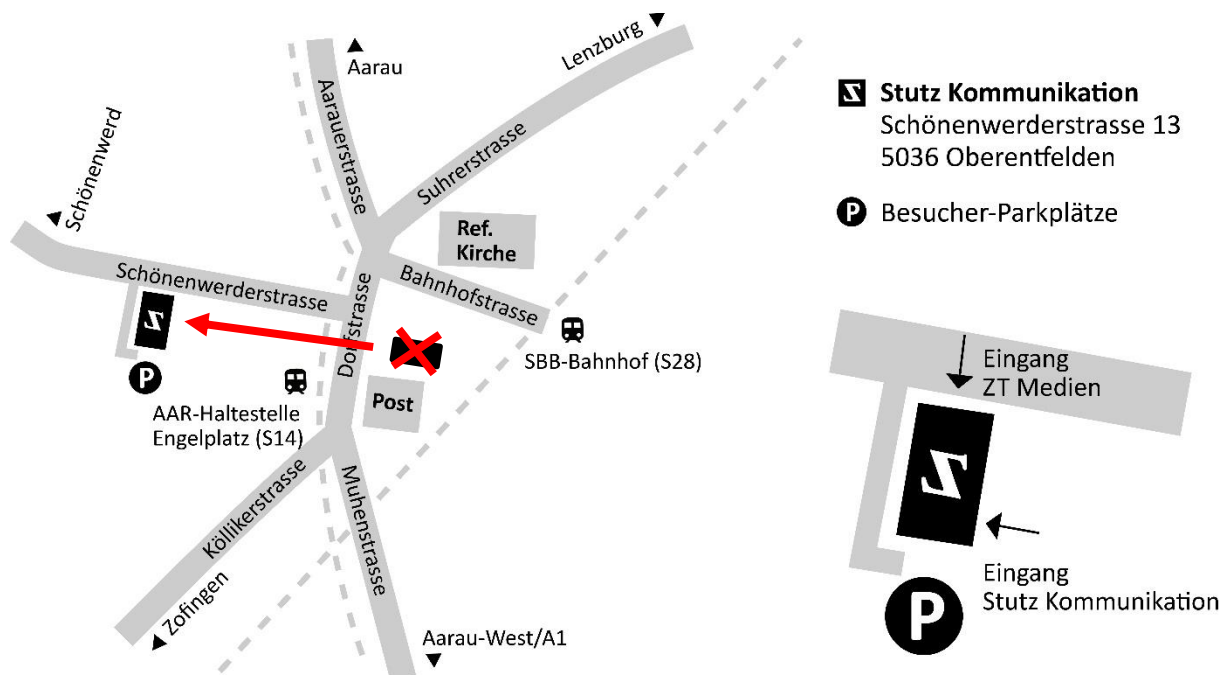

An alle Kundinnen und Kunden
von Stutz Kommunikation

Oberentfelden, im November 2018

Wir ziehen um!

Neuer Standort ab 1. Dezember 2018

Geschätzte Damen und Herren

Das Wichtigste vorweg: Wir bleiben in Oberentfelden. Unweit vom bisherigen Standort heissen wir Sie **ab 1. Dezember 2018** an der **Schönenwerderstrasse 13** willkommen. Obschon wir den Charme des Altbaus an der Bahnhofstrasse etwas vermissen werden, bietet die neue Lage an der Schönenwerderstrasse 13 mehr Entwicklungsmöglichkeiten für die Zukunft von Stutz Kommunikation. Wir freuen uns, diesen Weg gemeinsam mit Ihnen gehen zu dürfen und danken Ihnen für Ihr Vertrauen. Bei Fragen sind wir gerne für Sie da.